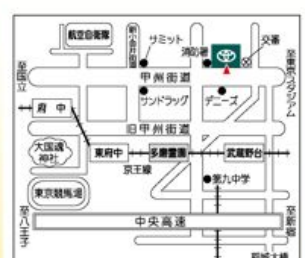

武蔵野市 吉祥寺店

武蔵野市吉祥寺本町1-33-11

☎0422-22-8141

五日市街道、松井病院ななめ前。

大田区 カーテラス大森店

大田区大森本町1-3-15

☎03-3764-1111

第一京浜国道、京浜急行大森海岸駅前。

福生市 福生店

福生市熊川1070-3

☎042-552-1901

東京環状沿い、横田基地第五ゲート前。

葛飾区 葛飾店

葛飾区白鳥1-10-20

☎03-3697-7171

水戸街道、本田広小路より1km
京成高架橋そば。

府中市 府中店

府中市白糸台1-40-2

☎042-361-6161

甲州街道、府中消防署白糸台出張所ならび。

〈時間外のご連絡先〉 JAFロードサービス #8139 (携帯電話対応)