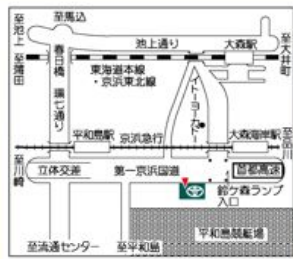

武蔵野市 吉祥寺店

武蔵野市吉祥寺本町1-33-11

☎0422-22-8141

五日市街道、松井病院ななめ前。

大田区 カーテラス大森店

大田区大森本町1-3-15

☎03-3764-1111

第一京浜国道、京浜急行大森海岸駅前。