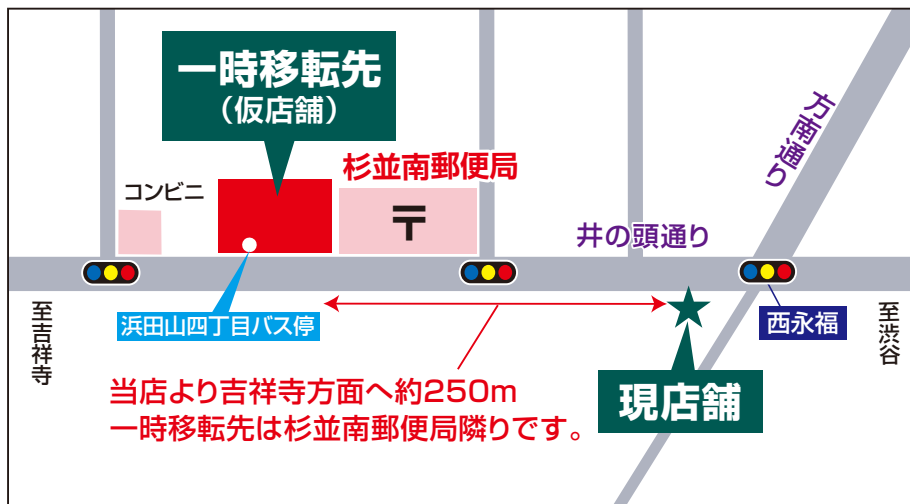

東京トヨペット 浜田山店

店舗建て替えに伴う一時移転のご案内

お客様各位

日頃は格別のお引き立てを賜り誠にありがとうございます。
さて、このたび当店は店舗建て替えに伴い、平成29年**3月20日(月)**をもちまして現店舗を一時閉鎖し、**3月22日(水)**より下記ご案内の仮店舗(杉並南郵便局隣り)に一時移転させていただきます。お車の販売ならびにアフターサービスは、スタッフ一同引き続き責任を持って担当させていただきます。移転先での営業の間皆様には大変ご不便をおかけいたしますが引き続きご愛顧賜ります様、お願い申し上げます。

東京トヨペット株式会社
浜田山店 店長 宇佐美 茂

一時移転先のご案内